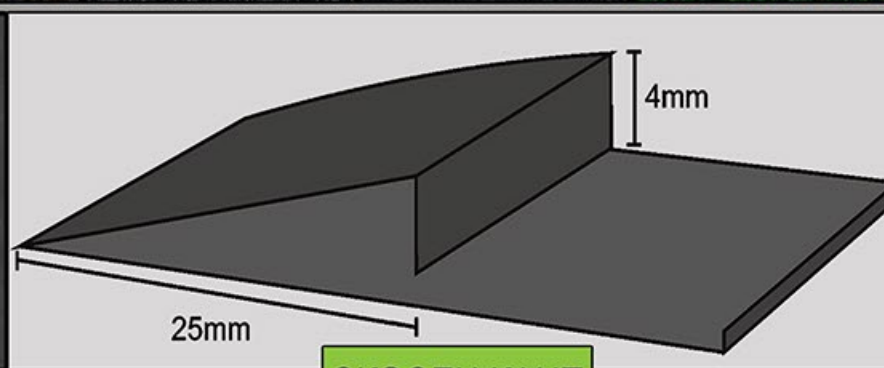

www.logomats.bg

9mm

15mm

Подлепка ъгъл

**СПЕЦИФИКАЦИЯ**

Преплетени винилови влакна  
 Отлято гумено дъно  
 Задържане на мръсотията вътре в материала  
 Антихлъзгащ скосен кант 2,5см  
 Вграждане в подова нисша /без кант/  
 Подходящ за подово отопление  
 Предназначена за лек до среден трафик  
 За външни и вътрешни метеорологични условия  
 Височина приблизително:9мм  
 Тегло гума приблизително: 3,10 kg / m2  
 Тегло кант приблизително: 0,18 kg / л.м.

Индивидуален дизайн и визия  
 Безплатен проект след предоставен вектор файл  
 Четиринадесен основни цвята

**СТАНДАРТНИ ШИРОЧИНИ:** 90см, 97см, 120см, 127см  
**ИНДИВИДУАЛНИ ШИРОЧИНА:** ДА

**СТАНДАРТНИ ДЪЛЖИНИ:** до 600см  
**ИНДИВИДУАЛНИ ДЪЛЖИНИ:** ДА

**СТАНДАРТНИ РАЗМЕРИ:** 60x90, 90x120, 120x200см  
**ИНДИВИДУАЛНИ РАЗМЕРИ:** ДА

**РОЛКА БЕЗ КАНТ:** 90x600см, 120x600см

ПРЕДНА ЧАСТ

ЗАДНА ЧАСТ

СКОСЕН КАНТ

СИВ

ЧЕРВЕН

ЧЕРЕН