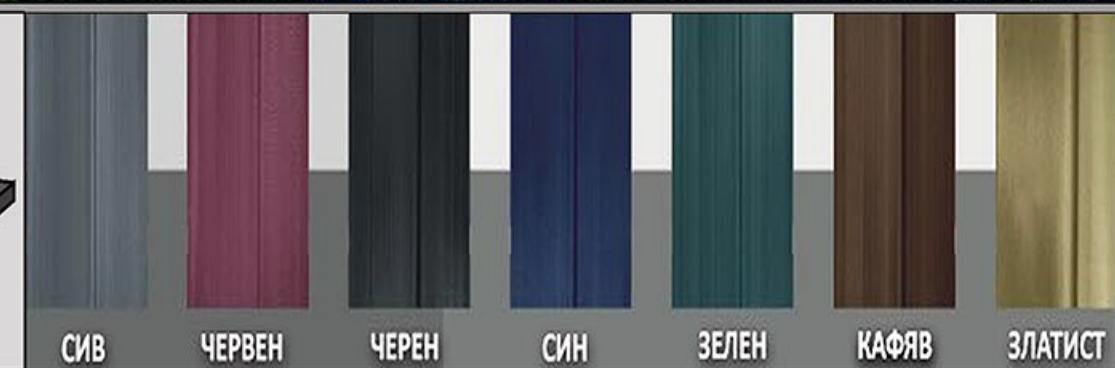

СИВ

ЧЕРВЕН

ЧЕРЕН

СИН

ЗЕЛЕН

КАФЯВ

ЗЛАТИСТ