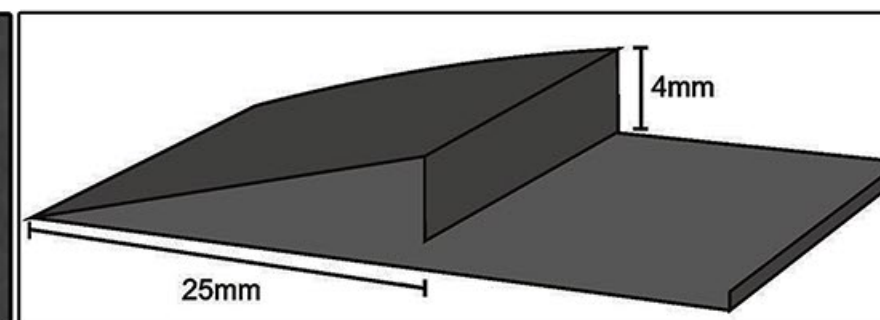

СПЕЦИФИКАЦИЯ

Преплетени винилови влакна
 Отлято гумено дъно
 Задържане на мръсотията вътре в материала
 Антихлъзгащ скосен кант 2,5см
 Вграждане в подова нисша /без кант/
 Подходящ за подово отопление
 Издръжливост при лек до среден трафик
 За външни и вътрешни метеорологични условия
 Височина приблизително: 9мм
 Тегло гума приблизително: 3,10 kg / m²
 Тегло кант приблизително: 0,18 kg / л.м.

Индивидуален дизайн и визия
 Безплатен проект след предоставен вектор файл
 Четиринадесен основни цвята

СТАНДАРТНИ ШИРОЧИНИ: 90см, 97см, 120см, 127см
 ИНДИВИДУАЛНИ ШИРОЧИНА: ДА

СТАНДАРТНИ ДЪЛЖИНИ: до 600см
 ИНДИВИДУАЛНИ ДЪЛЖИНИ: ДА

СТАНДАРТНИ РАЗМЕРИ: 60x90, 90x120, 120x200см
 ИНДИВИДУАЛНИ РАЗМЕРИ: ДА

РОЛКА БЕЗ КАНТ: 90x600см, 120x600см

ПРЕДНА ЧАСТ

ЗАДНА ЧАСТ