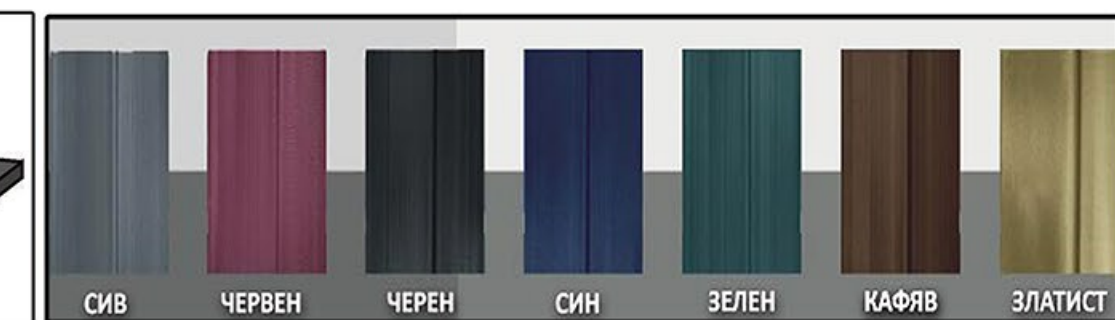

ПРЕДНА ЧАСТ

ЗАДНА ЧАСТ